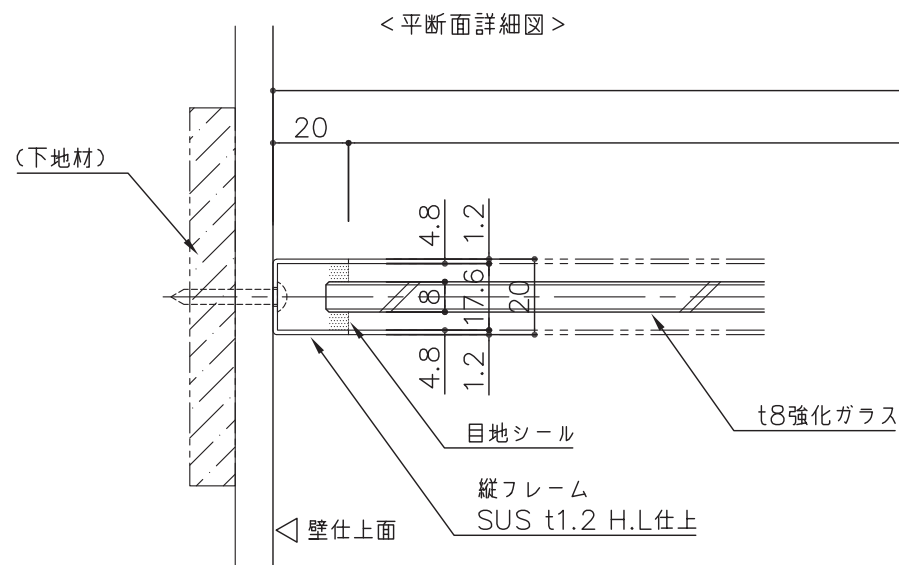

<平断面詳細図>

900 (スクリーンW)

872

807

847 (スクリーンH)

850 (有効開口H)